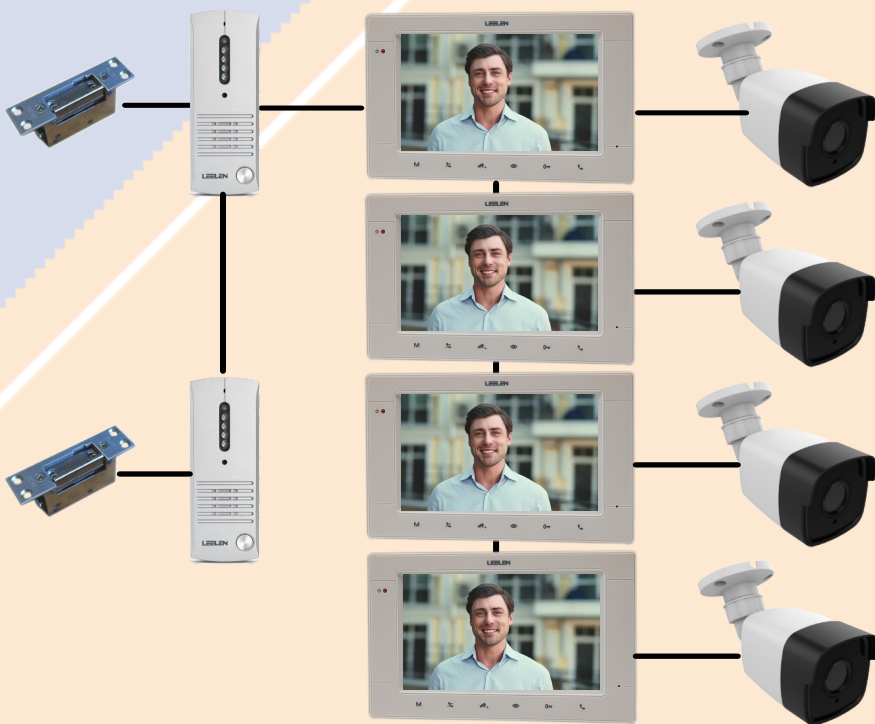

Video Portería Analógica para Hogar, Comercio y oficina

Kit de Frente y Monitor 7" Touch Button

AN-JB305

- Frente Metálico
- Apto exterior intemperie
- Cámara con visión nocturna
- Monitor LCD Color de 7"
- Botones táctiles
- Apertura de puerta remota
- Audio bidireccional
- Permite ver cámara adicional o de frente a demanda.
- Expandible a 4 monitores 2 frentes.

Frente Adicional

AN-UNIT-9

Monitor Adicional

AN-MONV34

Video Portería Analógica para Hogar, Comercio y oficina

Configuración típica

Configuración de máxima

- Soporta hasta 4 monitores
- Soporta hasta 2 frentes
- Apertura independiente de cada puerta.
- Soporta hasta 4 cámaras, una para cada monitor.
- Permite ver la cámara de cada monitor mas la de cualquiera de los frentes.