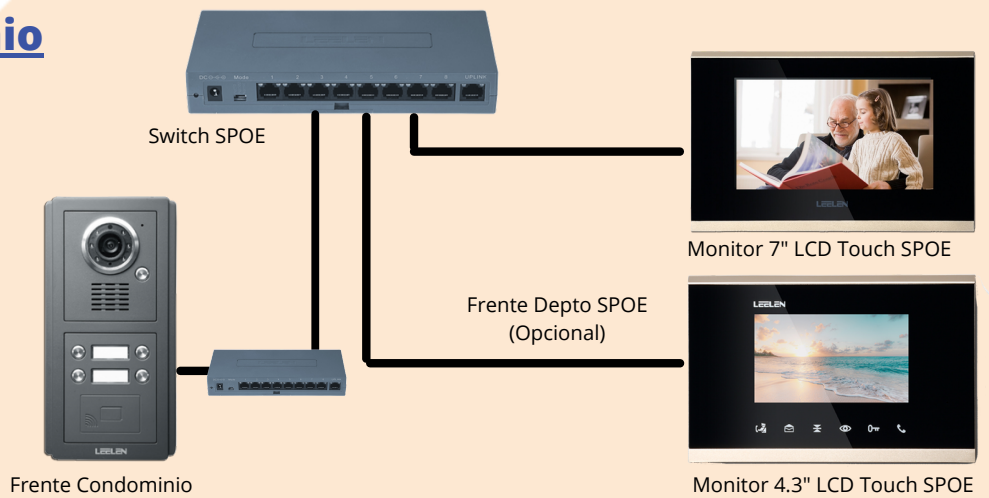

Configuración Condominio