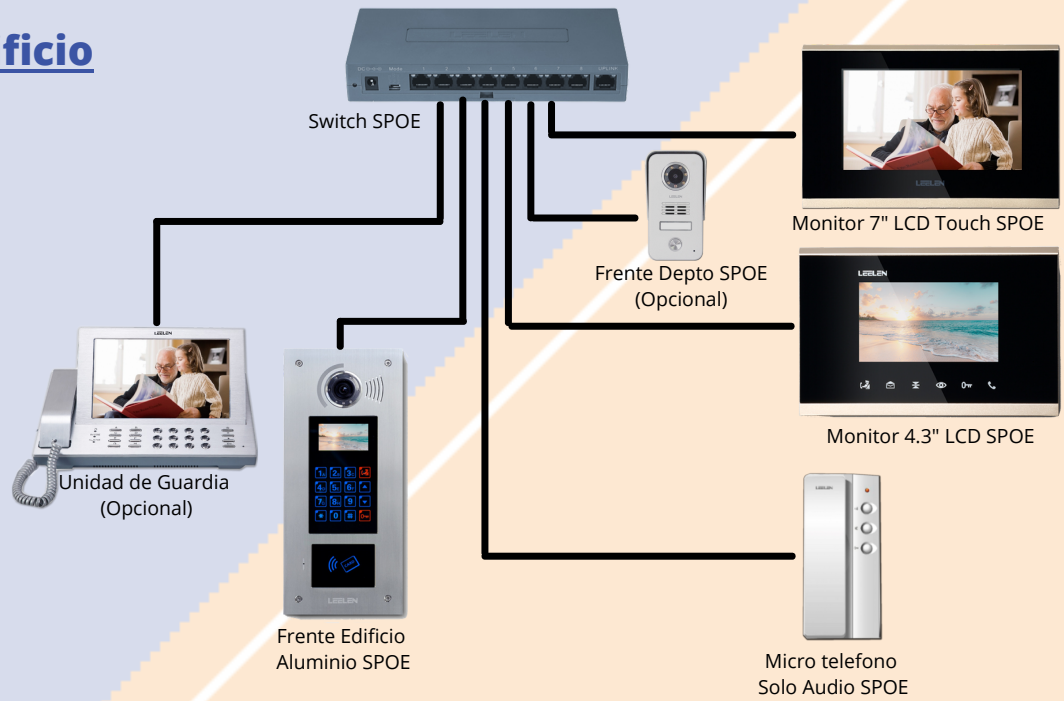

Video Portería IP para Edificios

Opciones de Unidades de Interior

Monitor 4.3" Botones Táctiles

IP-MONV33

Monitor 7" Pantalla Táctil

IP-MONV32

Microtelefono Solo Audio

IP-IS-F10

Unidad Central de Concerje

IP-GS-M5

Switch SPOE 8+1

MD-K11

Video Portería IP para Edificios

Opciones de Unidades de Exterior

Frente Vidrio Templado

LCD 5"

IP-OS-M16

Frente Aluminio LCD 4.3"

IP-OS-M10

Frente Metal Single

IP-OS-M55

Frente Metal 4 Deptos

IP-OS-M8

Configuración Edificio